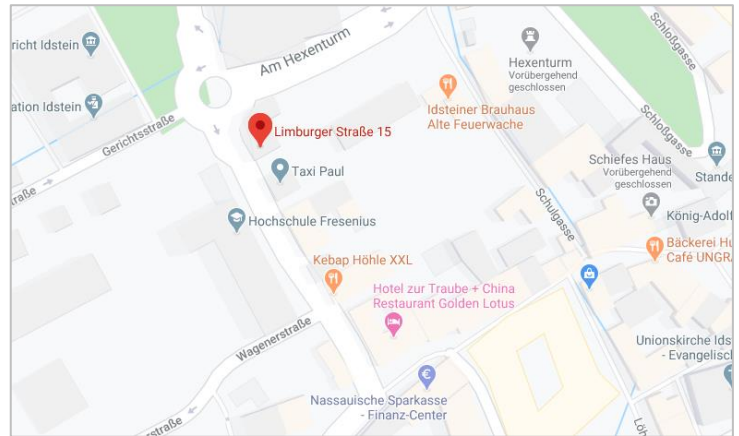

KATHRIN SÜDMEYER

BERATUNG • TRAINING • COACHING

Anreise - So kommen Sie zu mir!

Kathrin Südmeyer | Beratung Training Coaching
Limburger Str. 15
65510 Idstein/Taunus

☎ 06126 5019389

☎ 0151 20780069

✉ mail@kathrin-suedmeyer.de

🌐 www.kathrin-suedmeyer.de

Mit dem Auto

- A3 bis Anschlussstelle Idstein (Nr. 45)
- Richtung Stadtmitte
- Die Limburger Str. 15 liegt an einem Kreisverkehr, Ecke Am Hexenturm
- Parkmöglichkeiten:
 - gebührenpflichtiger Parkplatz der Hochschule Fresenius (direkt gegenüber)
 - gebührenpflichtige Parkhäuser in der Nähe (z. B. Parkhaus Löherplatz, Parkhaus Stadthalle)

Mit öffentlichen Verkehrsmitteln

Mit dem Zug

- nach Idstein (Taunus), z. B. in 36 Min. von Frankfurt/Main (Hbf)

Mit dem Bus

- Der Busbahnhof Idstein befindet sich in unmittelbarer Nähe.

Ich wünsche Ihnen eine gute Anreise!